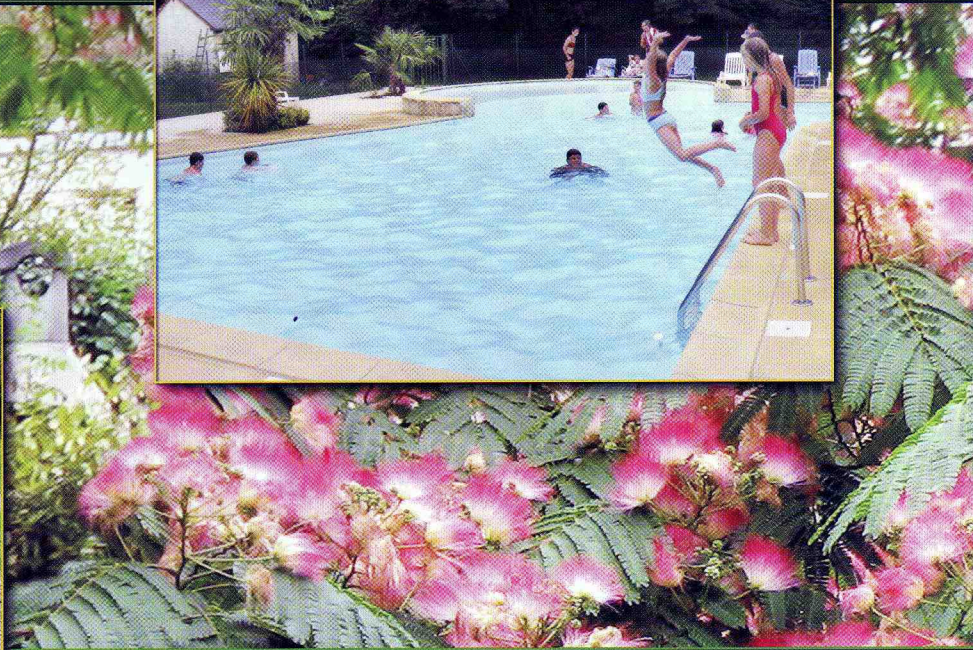

Kom kamperen met uw materiaal, tent of caravan

*U zult gezellig en lekker in de schaduw vertoeven!
Voor kampeerliefhebbers is het leven gemakkelijk gemaakt!
U kunt in een volledige uitgeruste bungalowtent
overnachten.*

CAMPING
La Bergerie ★★★