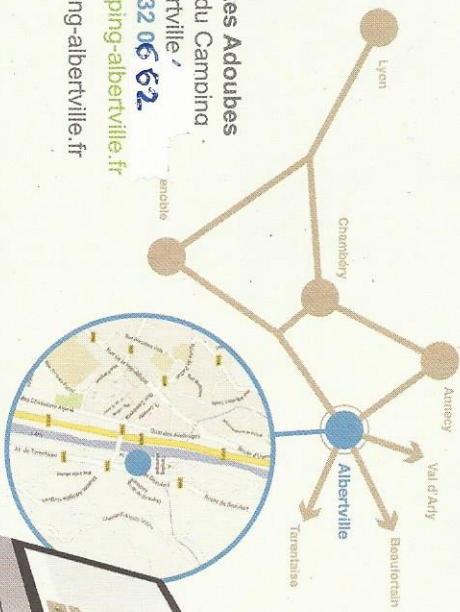

Design Graphique : pepscom.com - NE PAS JETER SUR LA VOIE PUBLIQUE

Découvrez Le Camping Les Adoubes !

Situé au bord de l'Arly, dans un vaste parc ombragé de 2,5 ha, le camping « Les Adoubes » se trouve à 5 minutes à pied du centre-ville d'Albertville et de la Cité médiévale de Conflans. Situé au carrefour des vallées de la Tarentaise, du Val d'Arly et du Beaufortain, vous pourrez partir en sillonnant sur la veloroute alentour, après avoir profité des services proposés sur le camping.