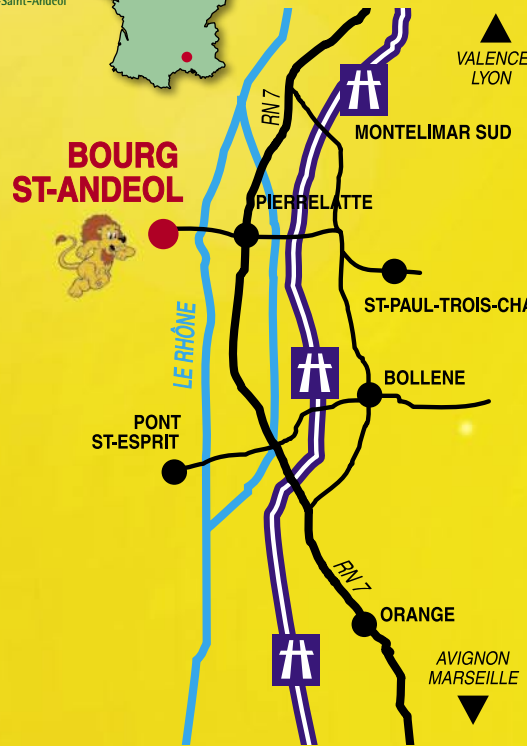

© Bourg-Saint-Andéol

Camping du Lion

07700 BOURG-SAINT-ANDEOL

Tél./Fax : 04 75 54 53 20

e-mail : contact@campingdulion.com

www.campingdulion.com