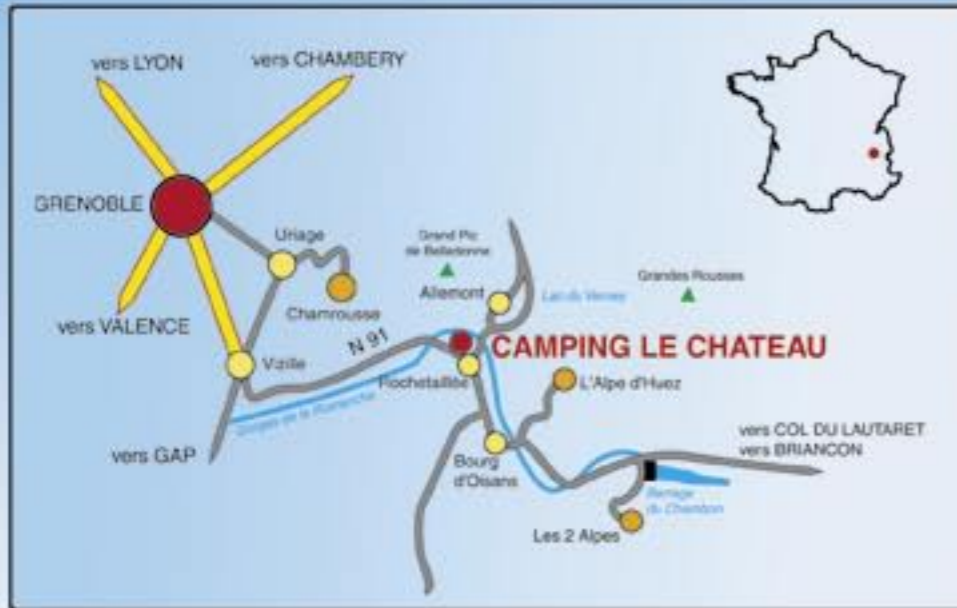

VIVEZ VOS VACANCES EN PLEINE NATURE
AU CŒUR DU MASSIF DE L'OISANS

ANWB

Camping Caravaning ****
LE CHATEAU
Chemin de Bouthéon - Rochetaillée
38520 Bourg d'Oisans

Tél. : 04 76 11 04 40
Fax : 04 76 80 21 23

Entre Lacs et Montagnes
Respirez...